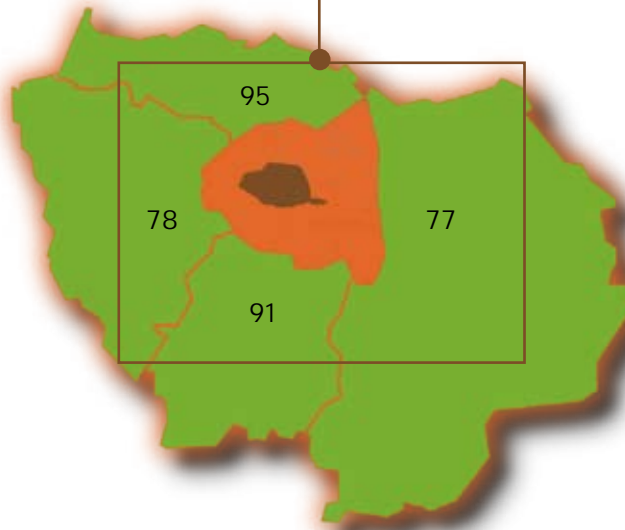

## Contact

Paris / Ile-de-France

Pour les départements

77, 78, 91 et 95 nous consulter

Renseignements, informations

[www.animal-world.fr](http://www.animal-world.fr)

01 43 21 51 89

[info@animal-world.fr](mailto:info@animal-world.fr)